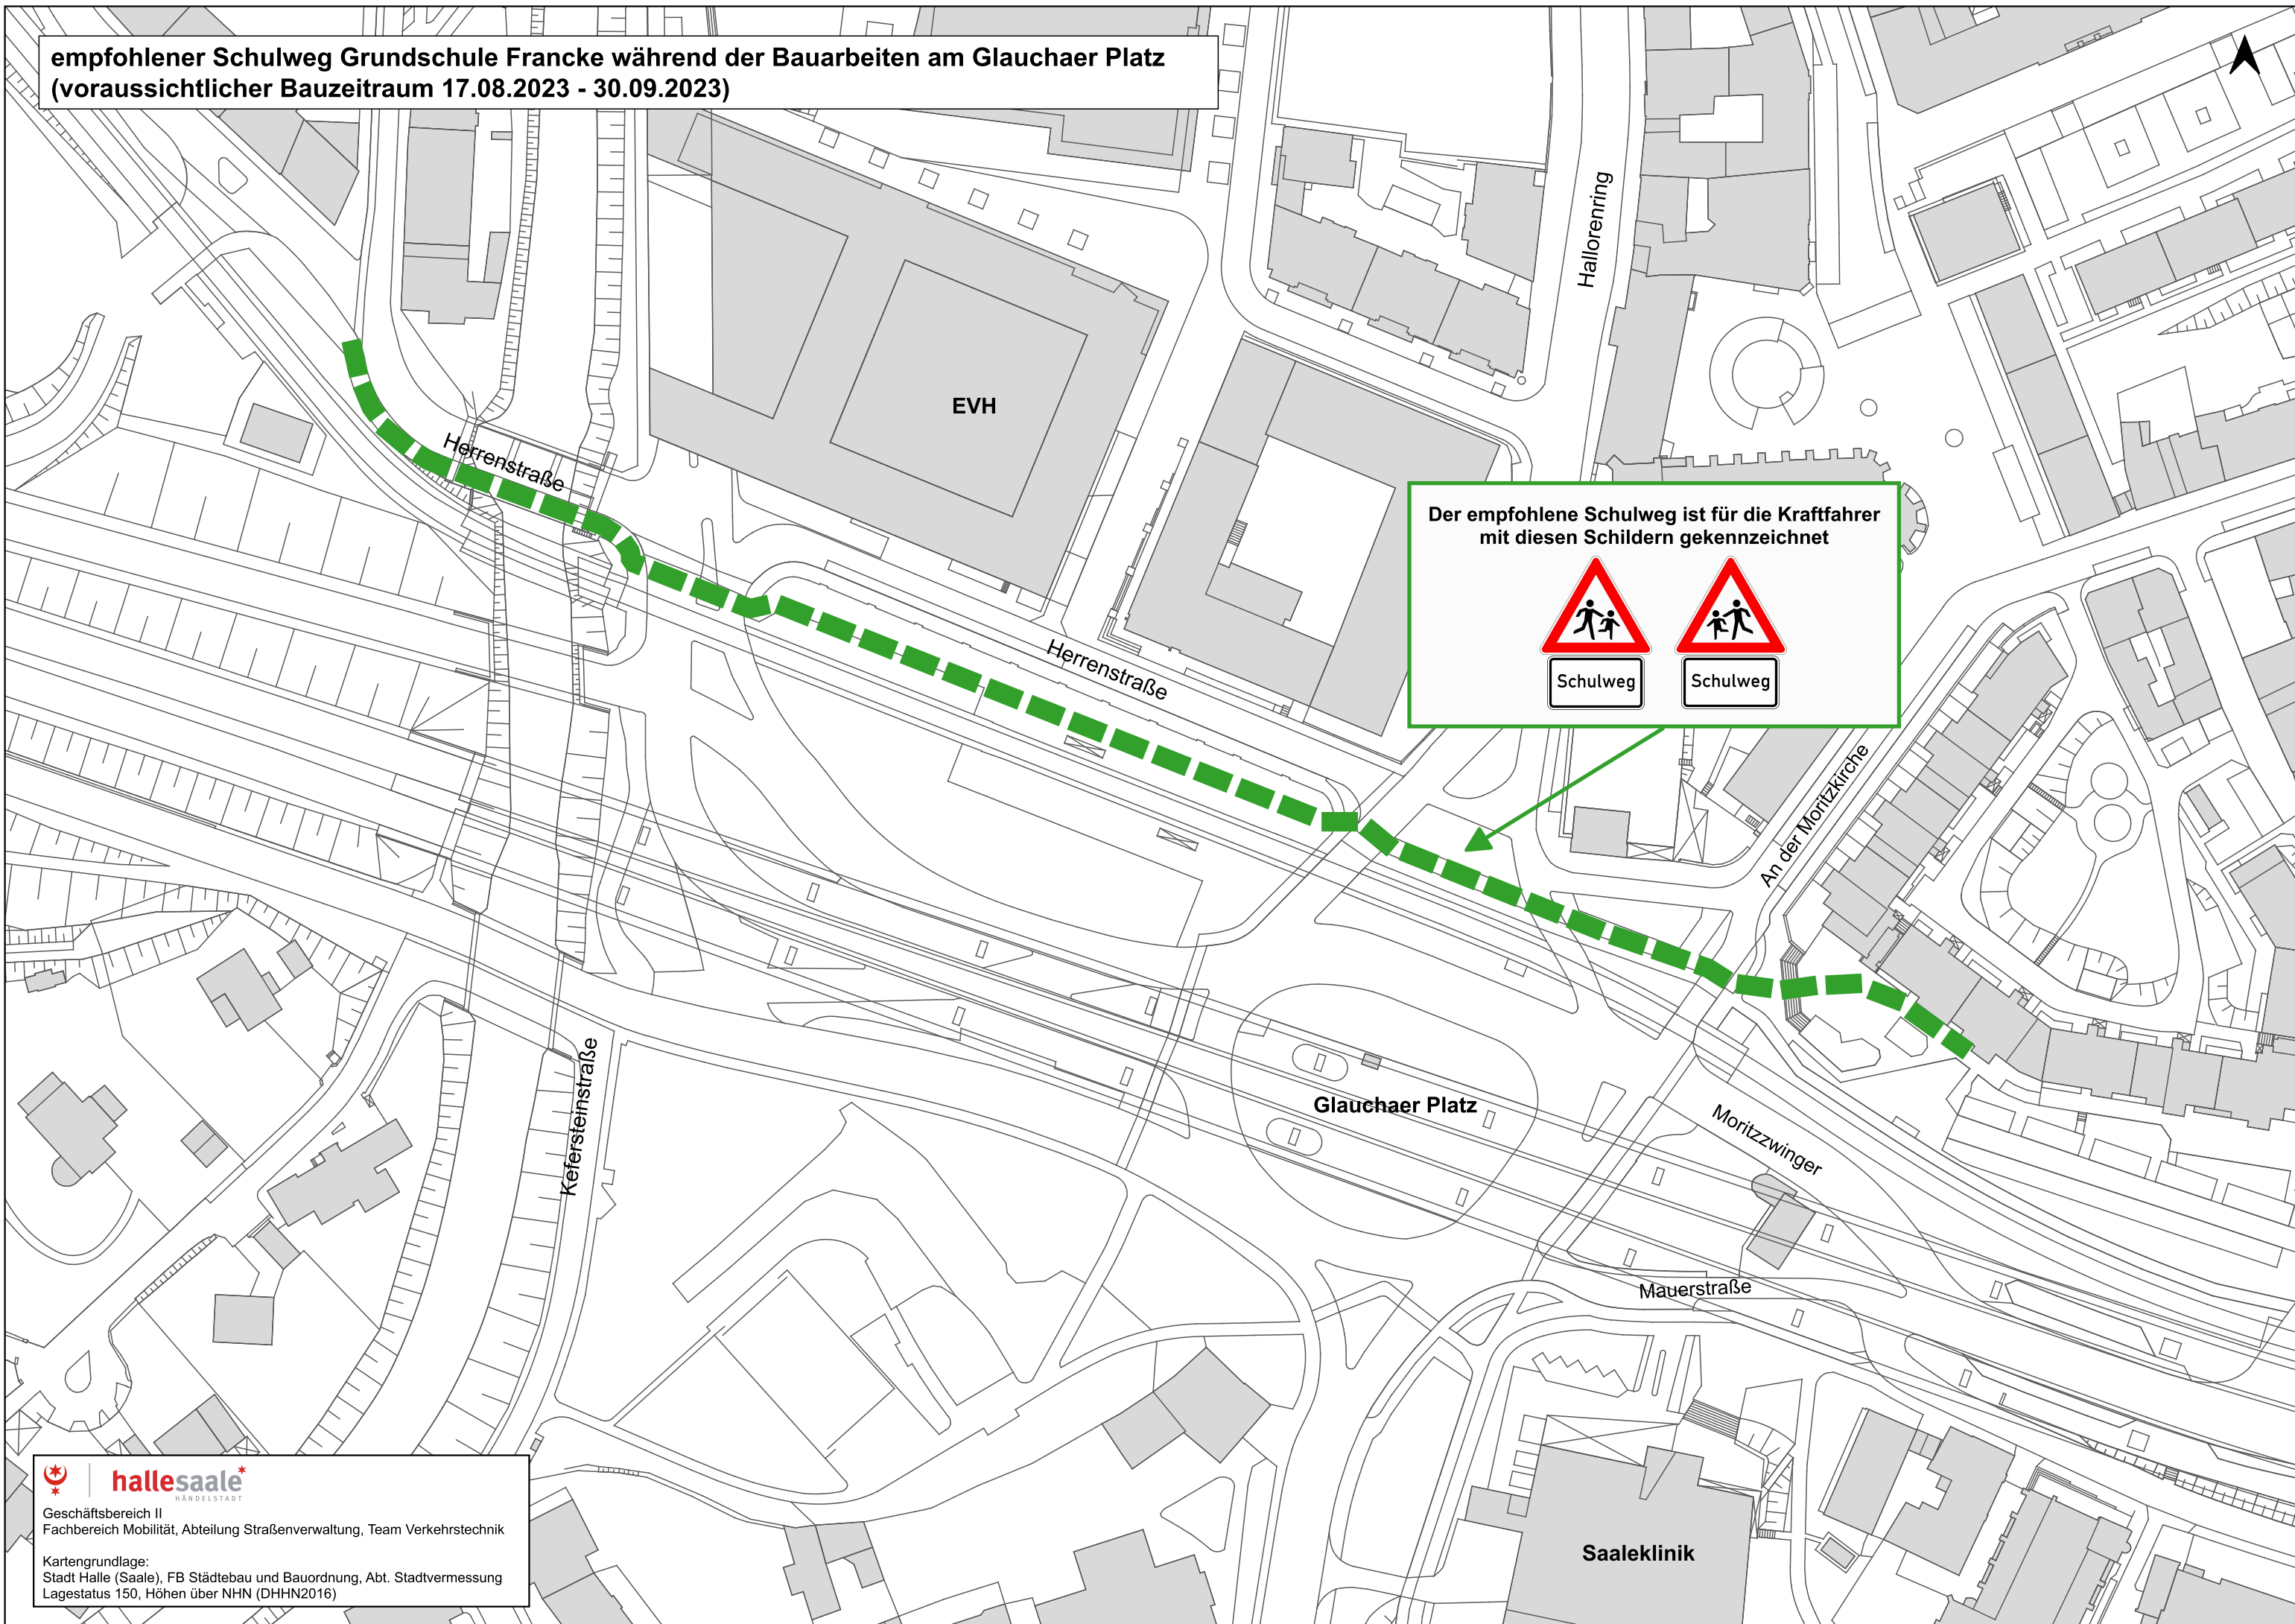

**empfohlener Schulweg Grundschule Francke während der Bauarbeiten am Glauchaer Platz
(voraussichtlicher Bauzeitraum 17.08.2023 - 30.09.2023)**

Der empfohlene Schulweg ist für die Kraftfahrer mit diesen Schildern gekennzeichnet

Schulweg

Schulweg

Geschäftsbereich II
Fachbereich Mobilität, Abteilung Straßenverwaltung, Team Verkehrstechnik

Kartengrundlage:
Stadt Halle (Saale), FB Städtebau und Bauordnung, Abt. Stadtvermessung
Lagestatus 150, Höhen über NHN (DHHN2016)

Saaleklinik